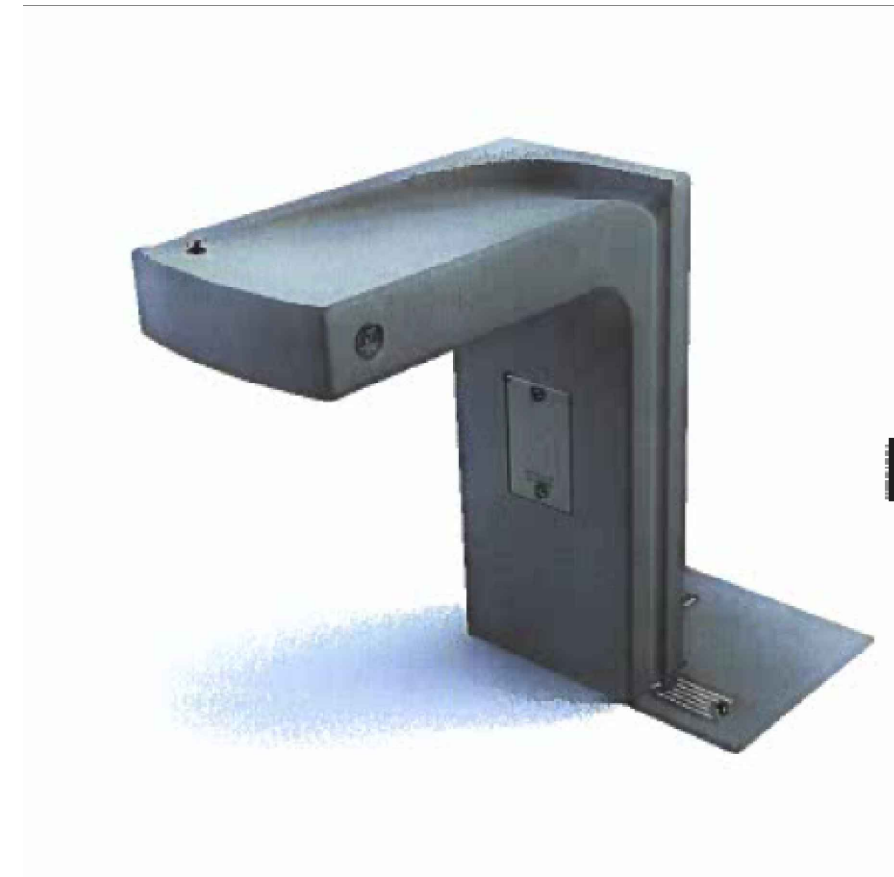

ספסל נגיש דגם "לביא"
 מק"ט 1139 (אורך 1.70 מ')
 תוצרת שחם אריכא או ש"ע

ברזיה דגם אגם (בקבוקים)
 מק"ט 2330
 תוצרת שחם אריכא או ש"ע

אשפתון תמונע
 מק"ט 3542
 תוצרת שחם אריכא או ש"ע

* המבצע אחראי לבדיקת התכניות והתאמתן במקום.
 על המבצע לבקר את כל המידות ולהודיע למתכנן
 לפני הביצוע על כל טעות או אי-התאמה.
 * אין לקבוע מידות ע"י מדידה בשרטוטים.
 * אין לעשות כל שימוש בתכנית זו
 או ברעיונות הגלומים בה ללא אישור
 בכתב מהמתכנן.

תאריך	שלב
	לעיון: ○
	לאישור: ○
22.11.23	למכרז: ●
	לביצוע: ○

עדכון: 20.12.23

פר-20 ריהוט גן

המזמין:	הקרן לשיקום מחצבות
מקום:	גן לאומי מגדל צדק
פרויקט:	שבילים ומצפורים שלב ב

לכתוב:
 תאריך: